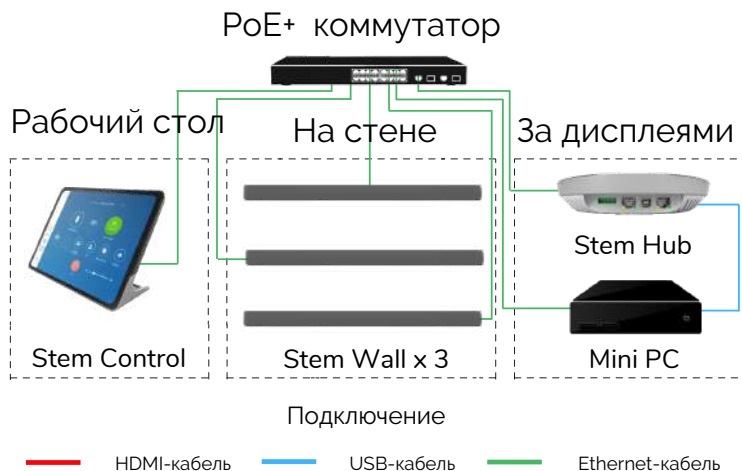

AV-оборудование для учебных заведений

Дистанционное обучение

Опыт пандемии коронавируса и вынужденной самоизоляции продемонстрировал важность подготовки учебных аудиторий для организации непрерывного дистанционного образования. Линейка AV-оборудования Stem Audio - это бюджетное решение, идеально подходящее для оборудования классных комнат. Данное оборудование не требует длительной настройки или услуг интегратора: устройства подключаются напрямую к сети по Ethernet-кабелю.

Быстрая установка

Все устройства Stem Audio подключаются по Ethernet-кабелю прямо к вашей сети, что позволяет оборудовать больше классных комнат в короткие сроки.

Идеальный захват звука

Вы можете создать высококачественную среду захвата звука в любой классной комнате. Установите необходимое количество устройств Stem Audio, чтобы добиться идеального покрытия в вашей учебной аудитории.

Индивидуальная комплектация

Вы можете подобрать индивидуальный комплект Stem Audio под ваши собственные нужды и тип используемого помещения.

Diagram 1: Wall x 3. Shows three wall-mounted speakers, a Hub, and a Control tablet.