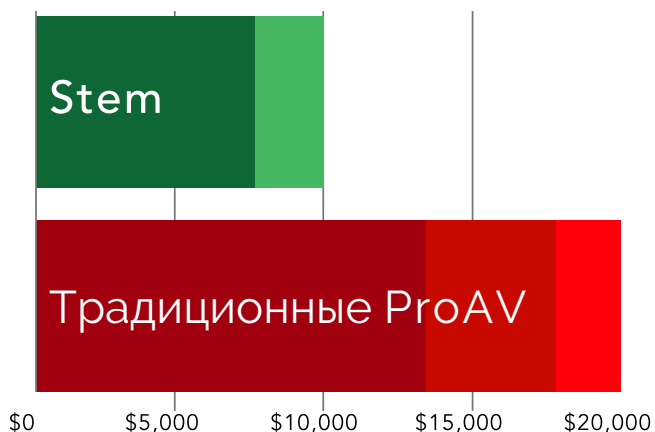

AV-оборудование для учебных заведений

Дистанционное обучение

Опыт пандемии коронавируса и вынужденной самоизоляции продемонстрировал важность подготовки учебных аудиторий для организации непрерывного дистанционного образования. Линейка AV-оборудования Stem Audio - это бюджетное решение, идеально подходящее для оборудования классных комнат. Данное оборудование не требует длительной настройки или услуг интегратора: устройства подключаются напрямую к сети по Ethernet-кабелю.